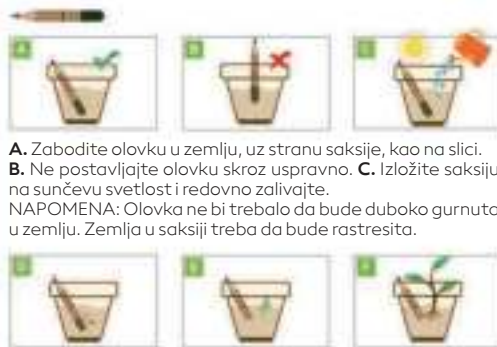

A. Zabdite olovku u zemlju, uz stranu saksije, kao na slici. **B.** Ne postavljajte olovku skroz uspravno. **C.** Izložite saksiju na sunčevu svetlost i redovno zalivajte. **NAPOMENA:** Olovka ne bi trebalo da bude duboko gurnuta u zemlju. Zemlja u saksiji treba da bude rastresita.

D. Kapsula se razlaže i seme počne da klija. **E.** Nakon 5-7 dana, klica treba da se pojavi na površini. **F.** Nakon 10-12 dana biljka će izrasti.

Life / 12.008

DRVENA OLOVKA HB
Dimenzija: Ø 0.7 x 18.2 cm Pakovanje: 1000/50
Preporučena štampa: tampon, laserska gravura

12.008.01	MINT
12.008.03	LAVANDER
12.008.04	BASIL