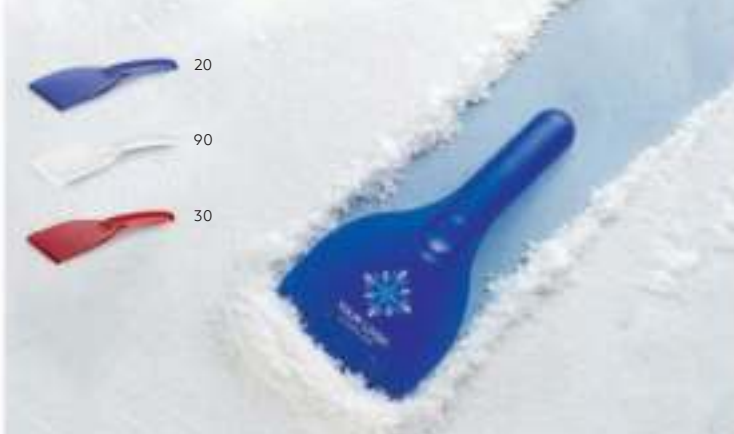

Breaker / 34.079

GREBAČ ZA SNEG I LED

Dimenzija: 10.5 x 22.3 x 1.2 cm

Pakovanje: 200/50/1

Preporučena vrsta štampe: sito, tampon