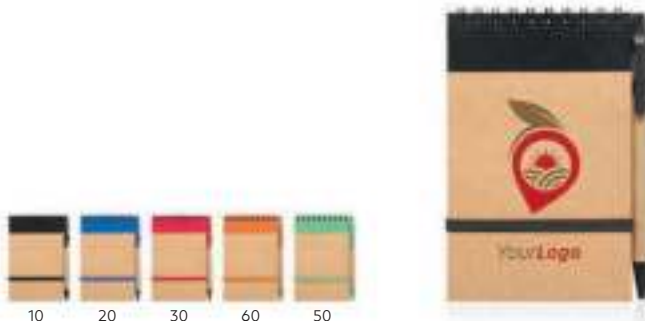

Format / 34.485

TROSLOJNA SAMOSKLOPIVA POKLON KUTIJA

Preporučena štampa: sito, digitalna štampa

Natura / 34.292.71

NOTES SA OLOVKOM

Dimenzija: 9.8 x 14 x 0.9 cm Pakovanje: 100/50/1

Preporučena štampa: sito, tampon, digitalna štampa