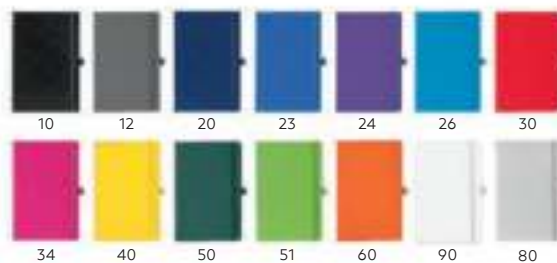

Toto / 34.177

NOTES A5

Knjižni blok: odštampan na krem ofsetnom 80 g/m² papiru, 192 strane sa linijama

Materijal za oblaganje korice: vinil papir

Dimenzija: 14,4 x 21,4 cm Pakovanje: 20

Preporučena štampa: sito, digitalna štampa, folija tisak