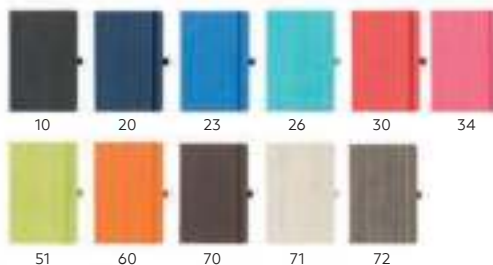

Pino / 34.232

NOTES A5

Knjižni blok: odštampan na krem ofsetnom 80 g/m² papiru, 192 strane sa linijama

Materijal za oblaganje korice: termo osetljiva eko koža

Dimenzija: 14.4 x 21.4 cm Pakovanje: 20

Preporučena štampa: digitalna štampa, suvi žig