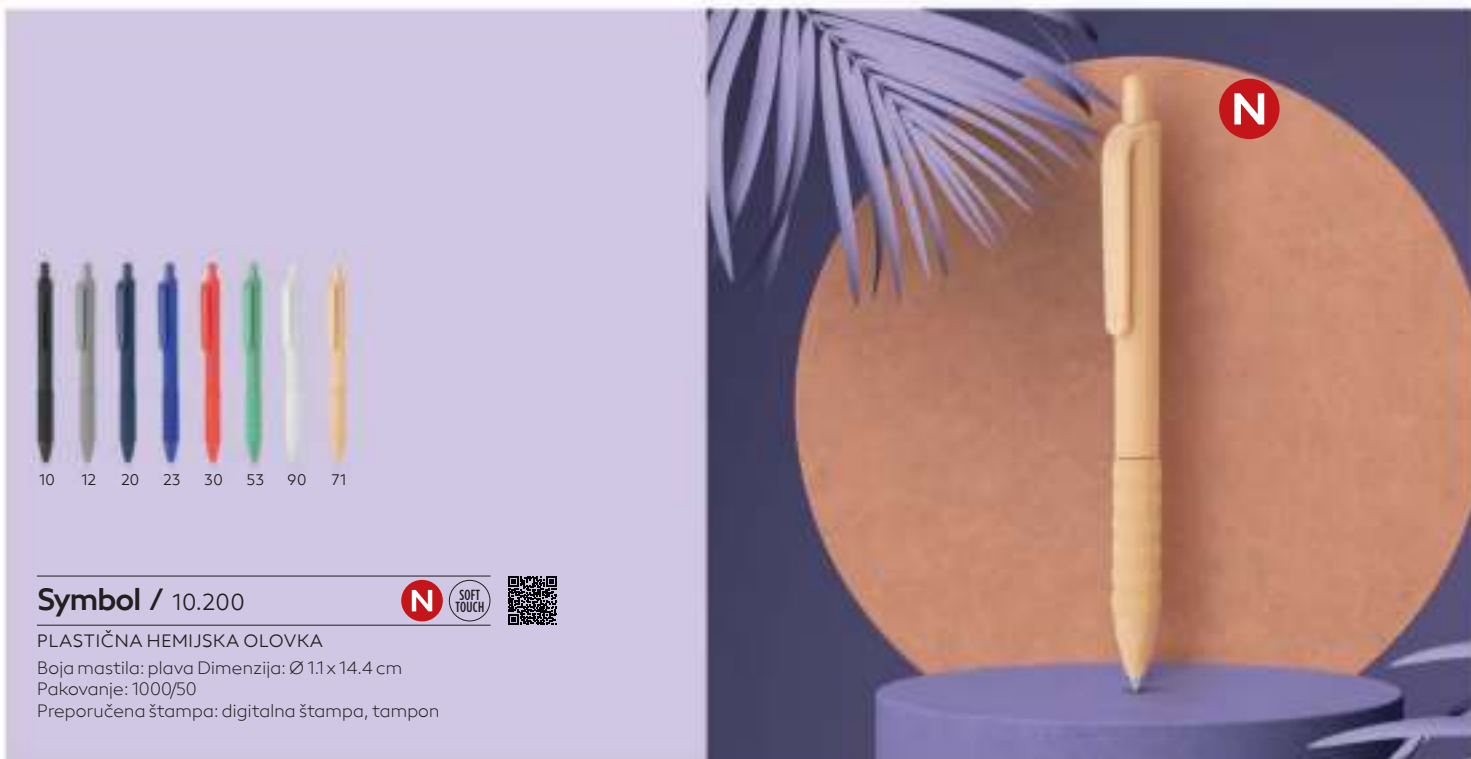

Preporučena štampa: digitalna štampa

23 24 26 30 51 60

Script / 10.192

PLASTIČNA HEMIJSKA OLOVKA

Boja mastila: plava Dimenzija: Ø 1 x 14.7 cm

Pakovanje: 1000/50

Preporučena štampa: tampon, digitalna štampa

Symbol / 10.200