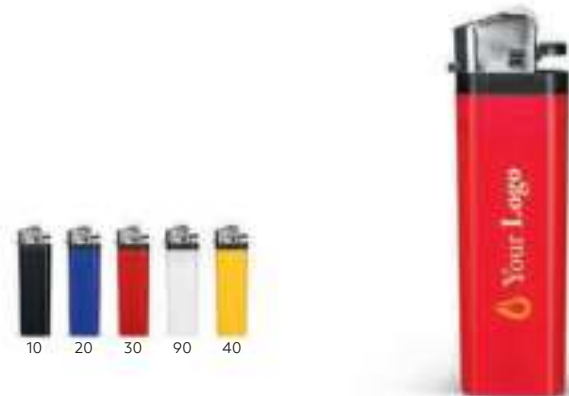

Domino / 21.004

PLASTIČNI KREMEN UPALJAČ, NEPUNJIVI
Dimenzija: 8.1 x 2.4 x 1.2 cm Pakovanje: 1000/50
Preporučena štampa: sito, tampon, digitalna štampa