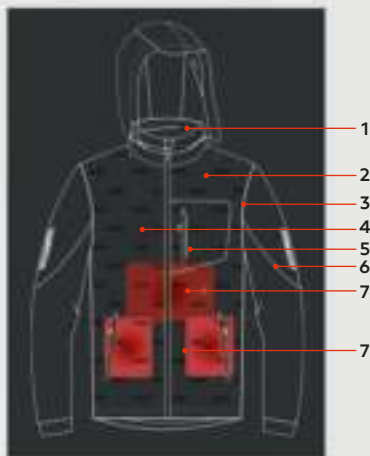

Termo

JAKNA SA
GREJAČIMA

*Pomoćna baterija nije uključena

- 1 skrivena kapuljača unutar ovratnika
- 2 sorona® punjenje
- 3 fleksibilni rukavi
- 4 prekidač za kontrolu
- 5 spoljni džepovi
- 6 reflektivna štampa
- 7 grejni paneli