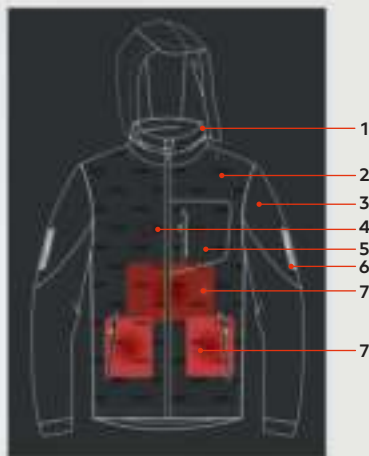

JAKNA

N

*Pomoćna baterija nije uključena

- 1 skrivena kapuljača unutar ovratnika
- 2 sorona® punjenje
- 3 fleksibilni rukavi
- 4 prekidač za kontrolu
- 5 spoljni džepovi
- 6 reflektivna štampa
- 7 grejni paneli