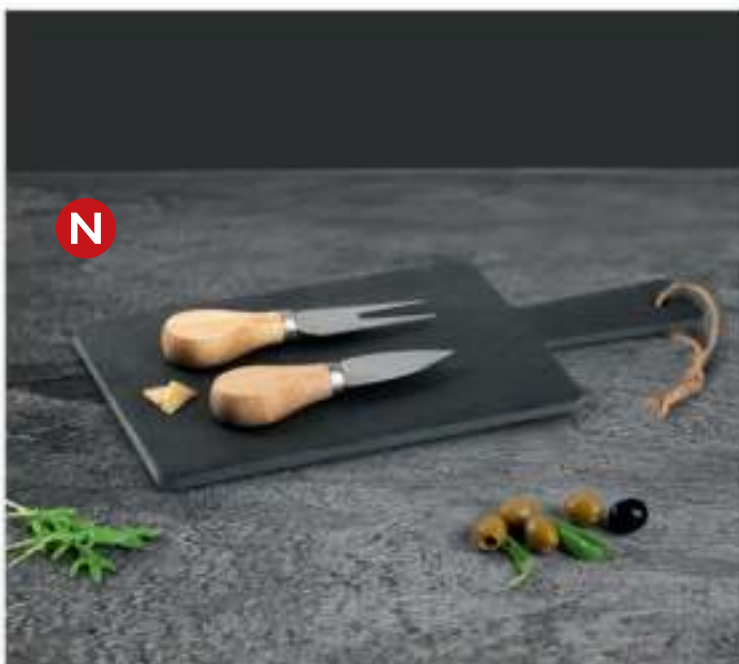

N

Olio / 41.196.71

N

SET KAMENA PLOČA I PRIBOR ZA SIR SA DRVENOM DRŠKOM, 3/1
Dimenzija: 28 x 14 x 0.5 cm Pakovanje: 16/1
Preporučena štampa: sito, tampon, laserska gravura

Formaggio / 41.046.71

SET PRIBORA ZA SIR SA DRVENOM DRŠKOM, 4/1
Dimenzija: 26 x 17 x 3 cm Pakovanje: 20/5/1
Preporučena štampa: digitalna štampa, laserska gravura

Parma / 41.054.71

SET DRVENA DASKA I PRIBOR ZA SIR SA DRVENOM DRŠKOM, 3/1
Dimenzija: 26.2 x 39.6 x 2.7 cm Pakovanje: 10/5/1
Preporučena štampa: digitalna štampa, laserska gravura

Slate / 41.070.71

SET KAMENA PLOČA I PRIBOR ZA SIR SA DRVENOM DRŠKOM, 4/1
Dimenzija: 33.3 x 28.8 x 2.8 cm Pakovanje: 12/6/1
Preporučena štampa: sito, tampon, laserska gravura

Gouda / 41.127.71

SET PRIBORA ZA SIR, 4/1
Materijal: drvo/metal Dimenzija: 14 x 10.5 x 6 cm Pakovanje: 20/10/1
Preporučena štampa: laserska gravura