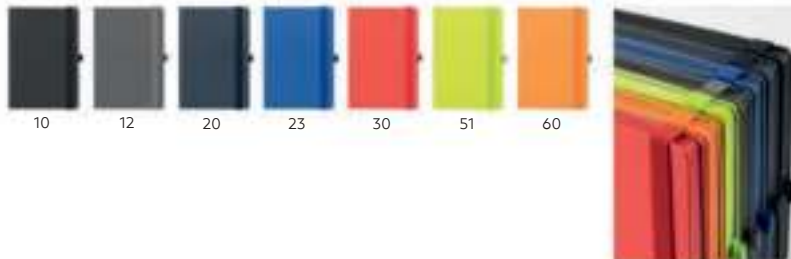

Mondo Plus / 34.473

NOTES A5

Knjižni blok: odštampan na belom ofsetnom 80 g/m² papiru, 192 strane sa linijama

Materijal za oblaganje korice: termo osetljiva eko koža

Dimenzija: 14.4 x 21.4 cm Pakovanje: 20

Preporučena štampa: sito, digitalna štampa, folija tisak, suvi žig, laserska gravura

Mondo Maxi / 34.194

NOTES B5

Knjižni blok: odštampan na belom ofsetnom 80 g/m² papiru, 192 strane sa linijama

Materijal za oblaganje korice: termo osetljiva eko koža

Dimenzija: 17.4 x 24.4 cm Pakovanje: 20

Preporučena štampa: sito, digitalna štampa, folija tisak, suvi žig, laserska gravura