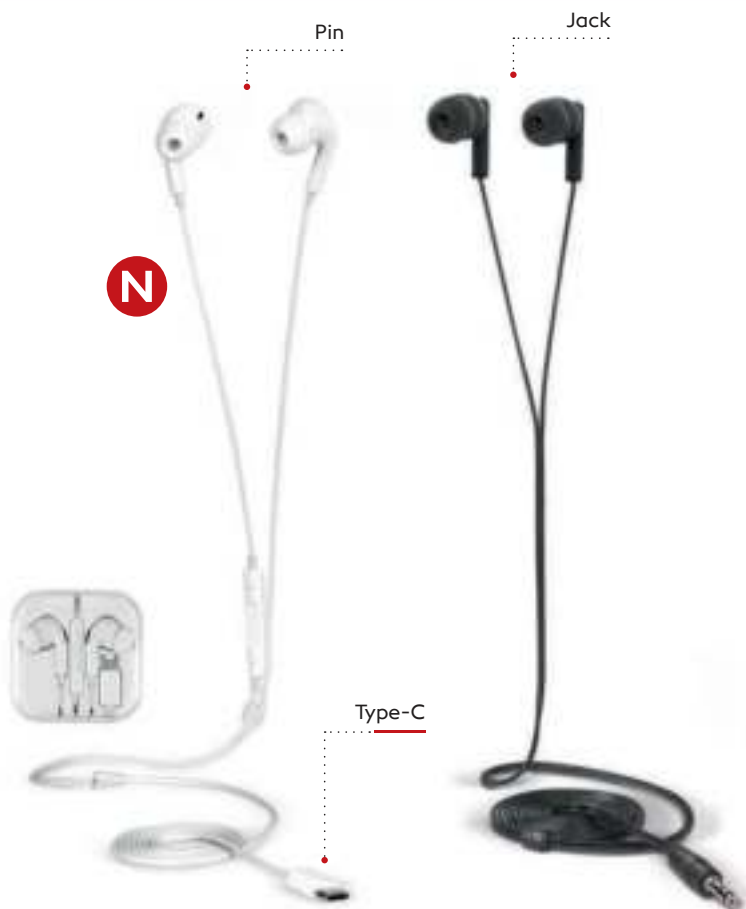

Eon / 37.946.90

BEŽIČNE STEREO SLUŠALICE

Dimenzija: 6 x 6 x 1.5 cm

Pakovanje: 100/1/1

Preporučena štampa: tampon, sito, digitalna štampa

N

Pin

Jack