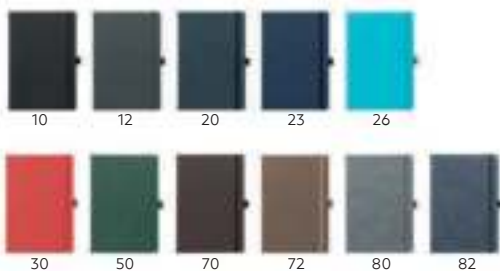

Dallas / 34.474

NOTES A5

Knjižni blok: odštampan na krem ofsetnom 80 g/m² papiru, 192 strane sa linijama

Materijal za oblaganje korice: termo osetljiva eko koža

Dimenzija: 14.4 x 21.4 cm Pakovanje: 20

Preporučena štampa: sito, digitalna štampa, suvi žig, laserska gravura