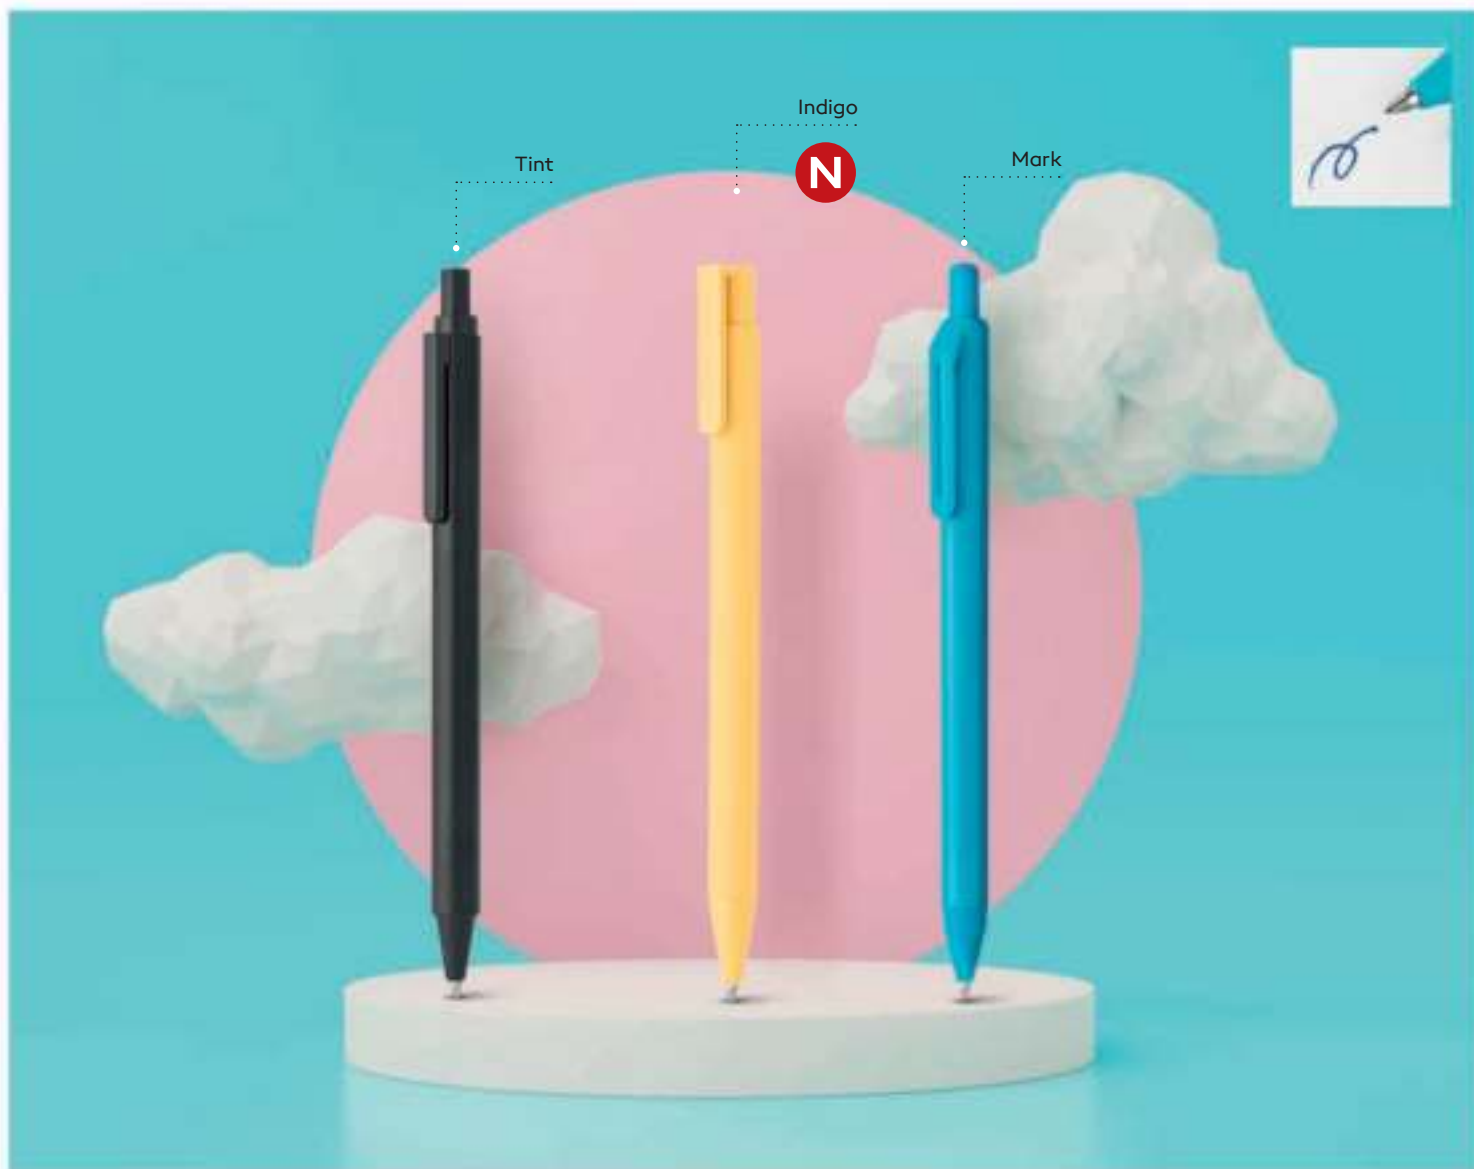

Dimenzija donjeg dela: 41,5 x 82,8 x 85,3 cm

Pakovanje: 1 Težina: 8,10 kg

Preporučena štampa: digitalna štampa

4

OLOVKE

Plastične olovke, drvene olovke,
metalne olovke, setovi olovaka

OLOVKE

Indigo / 10.206