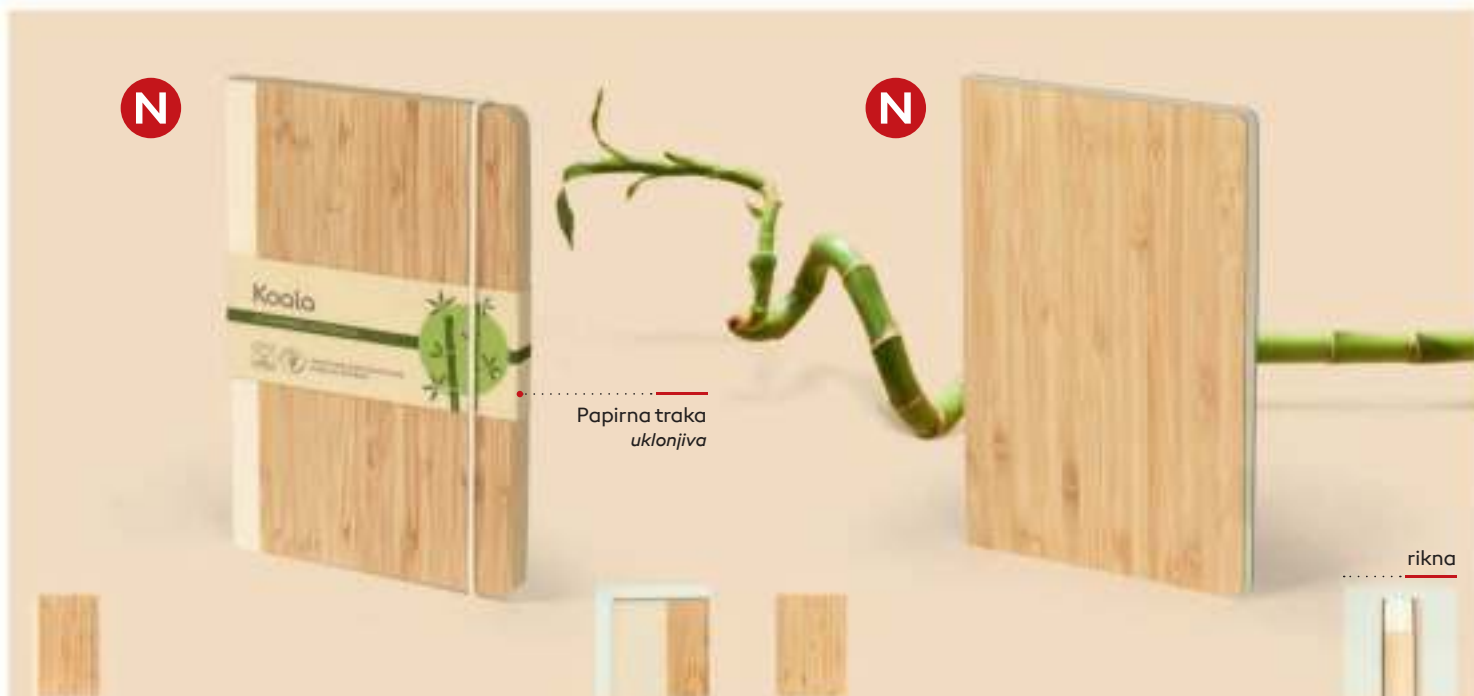

Koala / 34.592.71

NOTES A5

Knjižni blok: odštampan na krem ofsetnom 80 g/m² papiru,
160 strana sa linijama
Materijal za oblaganje korice: bambus
Dimenzija: 14 x 21 cm Pakovanje: 40
Preporučena štampa: laserska gravura, digitalna štampa

Savana / 34.582.71

NOTES A5

Knjižni blok: odštampan na krem ofsetnom 70 g/m²,
160 strana sa linijama
Materijal za oblaganje korice: bambus
Dimenzija: 14 x 21 cm Pakovanje: 50/1
Preporučena štampa: laserska gravura

N

N

Klimt Cork / 34.585.71

NOTES A5

Knjižni blok: odštampan na krem ofsetnom 80 g/m² papiru,
160 strana sa linijama
Materijal za oblaganje korice: pluta u kombinaciji sa bambusom
Dimenzija: 14.5 x 21 cm Pakovanje: 20
Preporučena štampa: digitalna štampa, laserska gravura

Klimt / 34.568

NOTES A5

Knjižni blok: odštampan na krem ofsetnom 80 g/m² papiru,
160 strana sa linijama
Materijal za oblaganje korice: termo osetljiva eko koža u kombinaciji sa bambusom
Dimenzija: 14.5 x 21 cm Pakovanje: 20
Preporučena štampa: digitalna štampa, laserska gravura